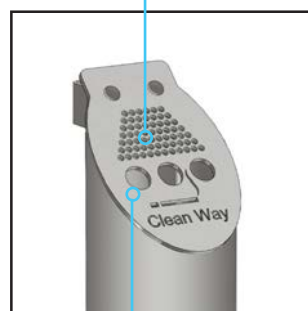

OPTEZ POUR DES GESTES PROPRES

CLEAN WAY

Cendrier colonne sur pied inox

Simple
d'utilisation

Structure de haute
qualité inoxydable

Auto-stable

AVANTAGE
Ensemble Livré monté
Prêt à l'emploi

CARACTÉRISTIQUES TECHNIQUES

- Tout en inox 304L
Finition microbillée mat
- Encombrement au sol :
25 x 25 cm
- Hauteur : 0,95 m

HAUTE QUALITÉ
100% RECYCLABLE

Socle lesté
à poser ou sceller

Perforation
pour écraser

Trous pour jeter

RÉSERVOIR INOX AVEC SYSTÈME D'ÉVACUATION DES MÉGOTS

Contenance : 1,5 L
(environ 35 paquets de cigarettes)

Réservoir amovible

Couvercle
sur charnières

système
d'évacuation
des mégots