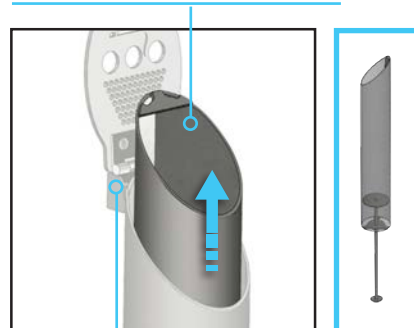

- Tout en inox 304L
Finition microbillée mat
- Encombrement au sol :
25 x 25 cm
- Hauteur : 0,95 m

HAUTE QUALITÉ
100% RECYCLABLE

Socle lesté
à poser ou sceller

Perforation
pour écraser

Trous pour jeter

RÉSERVOIR INOX AVEC SYSTÈME D'ÉVACUATION DES MÉGOTS

Contenance : 1,5 L
(environ 35 paquets de cigarettes)

Réservoir amovible

Couvercle
sur charnières

système
d'évacuation
des mégots